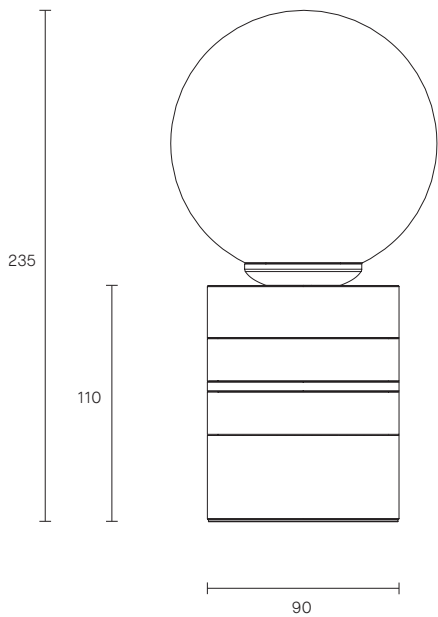

FIZI BALL COLLECTION
TALL TABLE LAMP

SPECIFICATION SHEET
AUSTRALIA / INTERNATIONAL

ARTICOLO

FIZI BALL COLLECTION

TALL TABLE LAMP

SPECIFICATION SHEET

AUSTRALIA / INTERNATIONAL

FI_TTL_S_AU_19V1