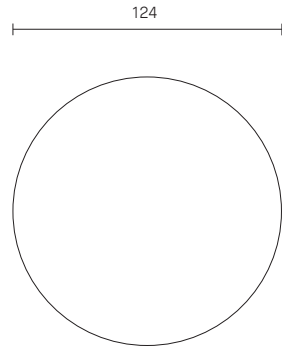

FIZI BALL COLLECTION
TALL TABLE LAMP

SPECIFICATION SHEET
AUSTRALIA / INTERNATIONAL

ARTICOLO

FIZI BALL COLLECTION

TALL TABLE LAMP

SPECIFICATION SHEET

AUSTRALIA / INTERNATIONAL

FI_TTL_S_AU_19V1